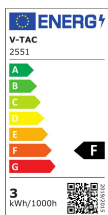

## SKU 2551 VT-8068

Kit Strip LED Luce Scendiletto Doppio (2\*1,2m Strip 30 LED/m 2,8W+Alimentatore+2 Sensori di movimento) 12V 4000K Dimmerabile

Colore della Luce  
**Bianco naturale**

Potenza  
**2.8W**

## Specifiche tecniche

Colore della Luce	Bianco naturale	Potenza	2.8W
Flusso Luminoso	260LM	Dimmerabile	Sì
Grado di Protezione	IP20	Dimensione	8mm
Distanza di Rilevamento	2-5m	Durata	30000 ore
Fascio Luminoso	120°	Lunghezza della Bobina	1.5m
Numero di LED	30	Sensore	PIR
Tecnologia LED	SMD 2835	Temperatura d'Esercizio	-25 a +50°C
Temperatura di Colore (CTI)	4000K	Tensione d'Alimentazione	12V
Consumo energetico	3kW/1000h	ID EPREL	1193354