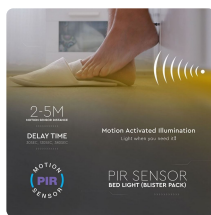

## SKU 2551 VT-8068

Kit Strip LED Luce Scendiletto Doppio (2\*1,2m Strip 30 LED/m 2,8W+Alimentatore+2 Sensori di movimento) 12V 4000K Dimmerabile

Colore della Luce  
**Bianco naturale**

Potenza  
**2.8W**

Flusso Luminoso  
**260LM**

## Specifiche tecniche

Colore della Luce	Bianco naturale	Potenza	2.8W
Flusso Luminoso	260LM	Dimmerabile	Sì
Grado di Protezione	IP20	Dimensione	8mm
Distanza di Rilevamento	2-5m	Durata	30000 ore
Fascio Luminoso	120°	Lunghezza della Bobina	1.5m
Numero di LED	30	Sensore	PIR
Tecnologia LED	SMD 2835	Temperatura d'Esercizio	-25 a +50°C
Temperatura di Colore (CTI)	4000K	Tensione d'Alimentazione	12V
Consumo energetico	3kW/1000h	ID EPREL	1193354